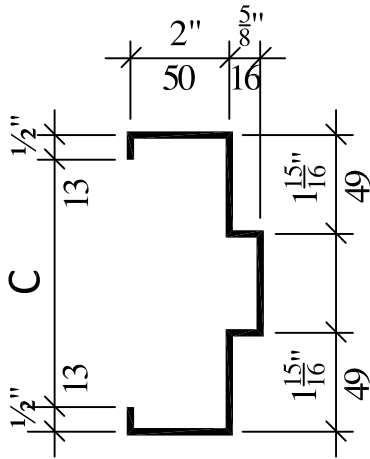

PROFILS DES CADRES

PROFIL 1

PROFIL 3

PROFIL 4

PROFIL 7

PROFIL 8

PROFIL 10

PROFIL 11

PROFIL 12

PROFIL 30

INTER-PORTES INC.

3400 BOUL. LOSCH, LOCAL 46
ST-HUBERT, P.Q. J3Y 5T6

Cadre en acier satin ZF-075

ou acier galvanisé à chaud ZF-275 (Z275 / G90)

Calibre / Gauges : 18; 16; 14