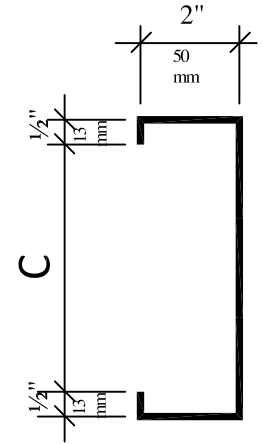

PROFILS DES CADRES

PROFIL 1

PROFIL 3

PROFIL 4

PROFIL 7

PROFIL 8

PROFIL 10

PROFIL 11

PROFIL 12

PROFIL 30

INTER-PORTES INC.

3400 BOUL. LOSCH, LOCAL 46
ST-HUBERT, P.Q. J3Y 5T6

Cadre en acier satin ZF-075

ou acier galvanisé à chaud ZF-275 (Z275 / G90)

Calibre / Gauges : 18; 16; 14