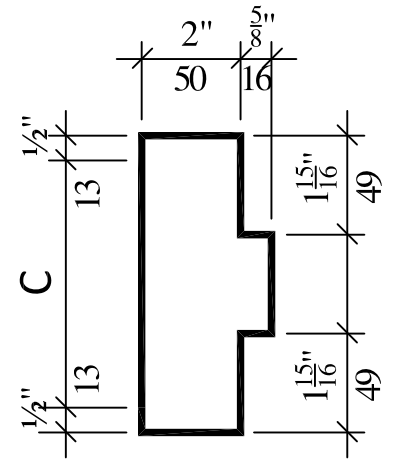

PROFILS DES CADRES

PROFIL 1

PROFIL 3

PROFIL 4

PROFIL 7

PROFIL 8

PROFIL 10

PROFIL 11

PROFIL 12

PROFIL 30

INTER-PORTES INC.

3400 BOUL. LOSCH, LOCAL 46
ST-HUBERT, P.Q. J3Y 5T6

Cadre en acier satin ZF-075

ou acier galvanisé à chaud ZF-275 (Z275 / G90)

Calibre / Gauges : 18; 16; 14