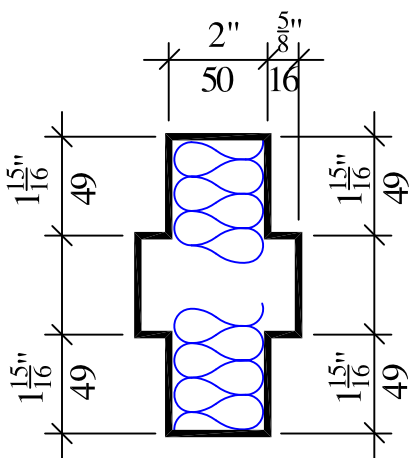

PROFILS DES CADRES

PROFIL 1

PROFIL 3

PROFIL 4

PROFIL 7

PROFIL 8

PROFIL 10

PROFIL 11

PROFIL 12

PROFIL 30

INTER-PORTES INC.

3400 BOUL. LOSCH, LOCAL 46
ST-HUBERT, P.Q. J3Y 5T6

Cadre en acier satin ZF-075

ou acier galvanisé à chaud ZF-275 (Z275 / G90)

Calibre / Gauges : 18; 16; 14