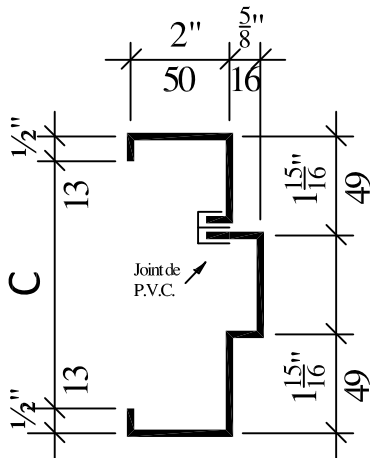

PROFILS DES CADRES

PROFIL 1

PROFIL 3

PROFIL 4

PROFIL 7

PROFIL 8

PROFIL 10

PROFIL 11

PROFIL 12

PROFIL 30

INTER-PORTES INC.

3400 BOUL. LOSCH, LOCAL 46
ST-HUBERT, P.Q. J3Y 5T6

Cadre en acier satin ZF-075

ou acier galvanisé à chaud ZF-275 (Z275 / G90)

Calibre / Gauges : 18; 16; 14