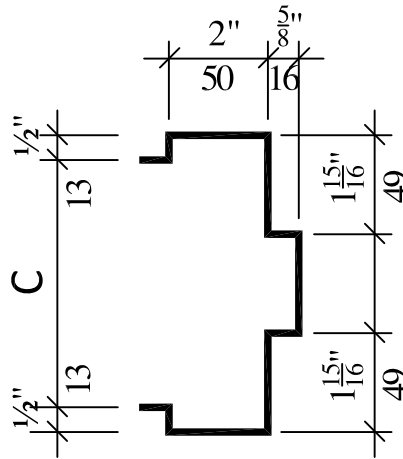

PROFILS DES CADRES

PROFIL 1

PROFIL 3

PROFIL 4

PROFIL 7

PROFIL 8

PROFIL 10

PROFIL 11

PROFIL 12

PROFIL 30

INTER-PORTES INC.

3400 BOUL. LOSCH, LOCAL 46
ST-HUBERT, P.Q. J3Y 5T6

Cadre en acier satin ZF-075

ou acier galvanisé à chaud ZF-275 (Z275 / G90)

Calibre / Gauges : 18; 16; 14