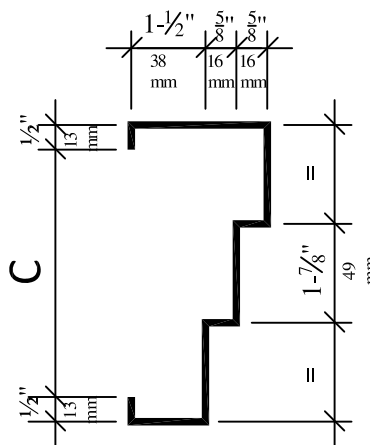

PROFILS DES CADRES

PROFIL 1

PROFIL 3

PROFIL 4

PROFIL 7

PROFIL 8

PROFIL 10

PROFIL 11

PROFIL 12

PROFIL 30

INTER-PORTES INC.

3400 BOUL. LOSCH, LOCAL 46
ST-HUBERT, P.Q. J3Y 5T6

Cadre en acier satin ZF-075

ou acier galvanisé à chaud ZF-275 (Z275 / G90)

Calibre / Gauges : 18; 16; 14