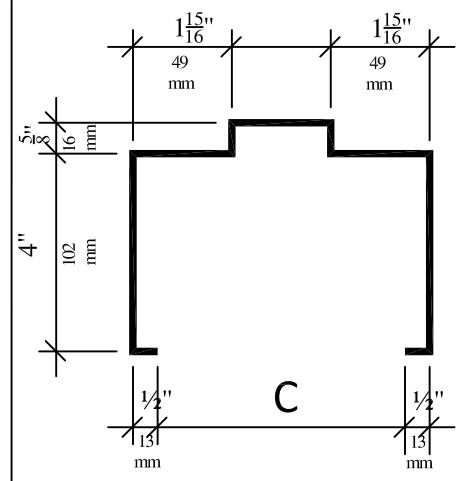

PROFILS DES CADRES

PROFIL 1

PROFIL 3

PROFIL 4

PROFIL 7

PROFIL 8

PROFIL 10

PROFIL 11

PROFIL 12

PROFIL 30

INTER-PORTES INC.

3400 BOUL. LOSCH, LOCAL 46
ST-HUBERT, P.Q. J3Y 5T6

Cadre en acier satin ZF-075

ou acier galvanisé à chaud ZF-275 (Z275 / G90)

Calibre / Gauges : 18; 16; 14