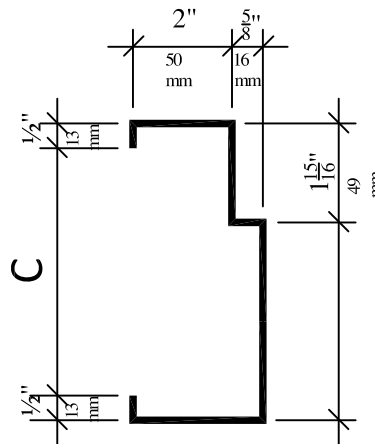

PROFILS DES CADRES

PROFIL 1

PROFIL 3

PROFIL 4

PROFIL 7

PROFIL 8

PROFIL 10

PROFIL 11

PROFIL 12

PROFIL 30

INTER-PORTES INC.

3400 BOUL. LOSCH, LOCAL 46
ST-HUBERT, P.Q. J3Y 5T6

Cadre en acier satin ZF-075

ou acier galvanisé à chaud ZF-275 (Z275 / G90)

Calibre / Gauges : 18; 16; 14